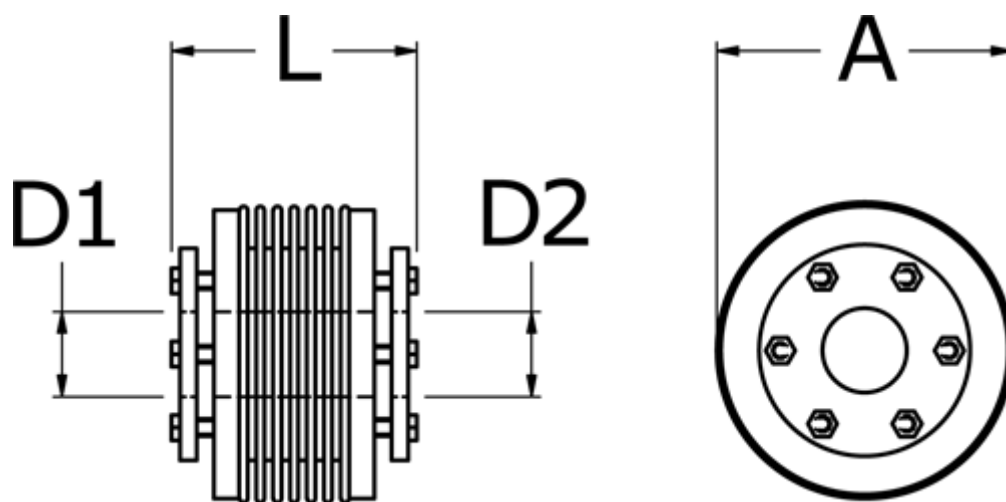

Varenummer: 3330501500782525
Beskrivelse: Metalbælgkobling type 5 str.150
Længde 78 mm, boring 25/25 mm

Mål

A	= 82
D1	= 25
D2	= 25
L	= 78
Nom. moment NM (Tkn)	= 150